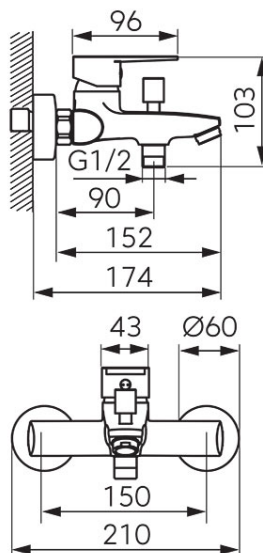

Cod: BTR1BL

Ritto Black - Bateria perete cadă-duș, negru mat

- cartuș ceramic de 35 mm
- montare pe perete
- comutator automat cadă-duș, blocabil
- aerator M24x1
- racord excentric D1/2 distanță 150 ± 20 mm
- nu include set de duș
- clasă acustică II/II
- clasă de debit A/S
- negru mat
- garanție: 5 ani